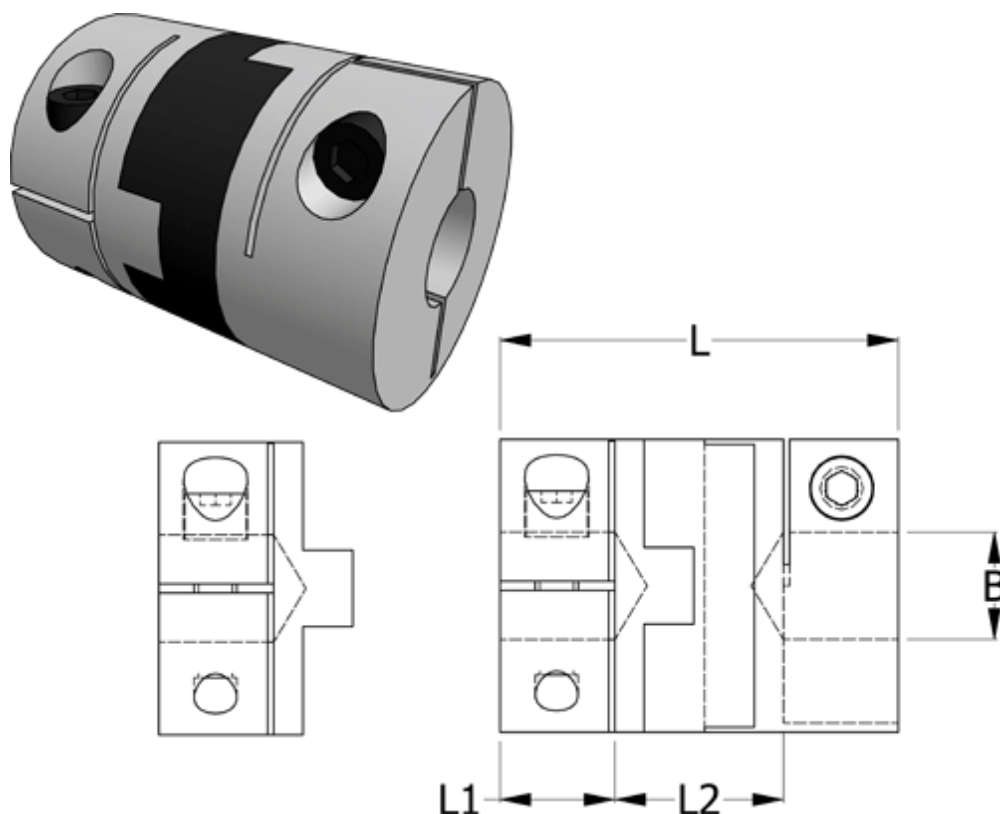

Article number: 33212343328
Description: Oldham coupling hub 234.33.28 ALU
with clamp hub, bore 8 mm

Measures

B1	= 8
D	= 33.3
L	= 48
L1	= 13
L2	= 16

Note: Overnævnte varenr. er kun for et koblingsnav. Der går 2 koblingsnav og 1 element til 1 komplet kobling

Screw = M4

Torque (Nm) = 9